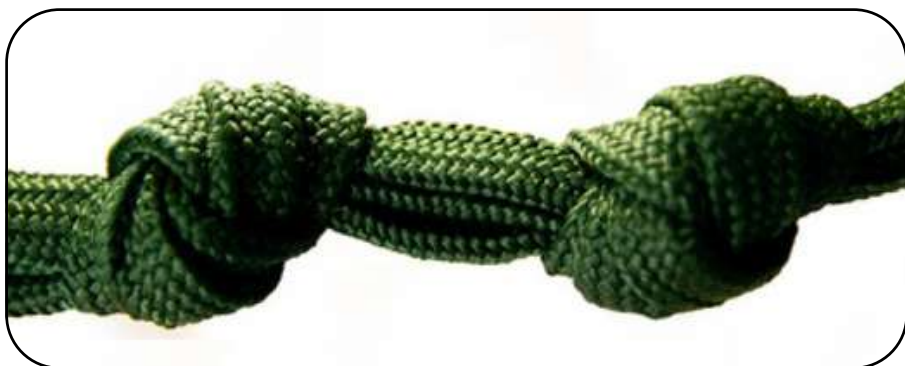

VERDE PINHO