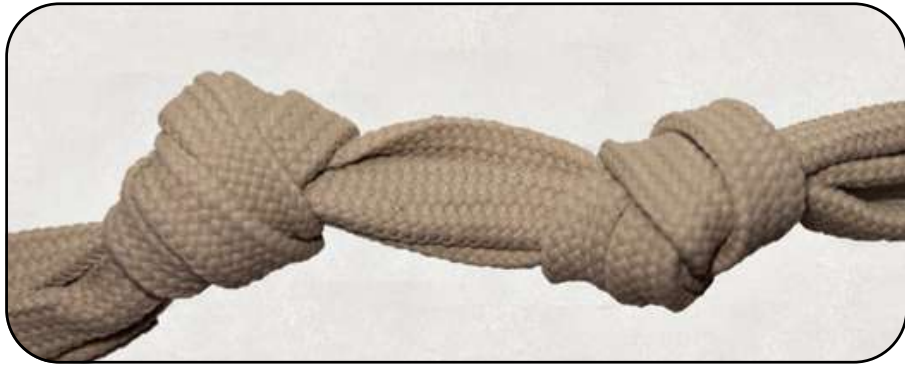

# CORDAS NÁUTICAS

14 MM

AREIA

AZUL MARINHO

MARSALA

CHUMBO

PRATA

MARROM