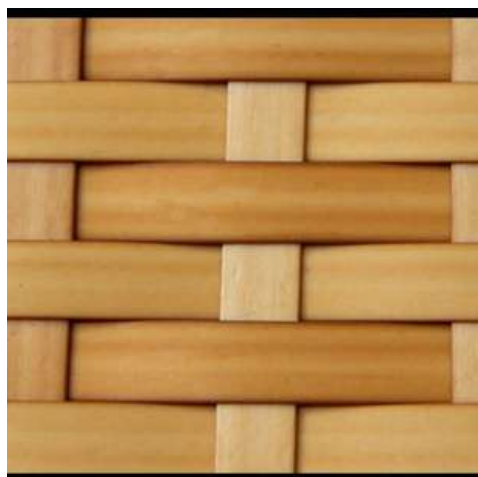

CINZA

MARROM

PRETO

ROSA BEBÊ

ROXO ESCURO

SALMÃO

VERDE FOLHA

VERDE NEON

VERMELHO SANGUE

VERMELHO

MARSALA

# FIBRAS SINTÉTICAS

COMUNS

DISPONÍVEIS: CORDÃO 3.2 - FIBRA MEIA CANA 6MM - 10MM - DUPLA 12MM - 15MM - 20MM

ARGILA

BANANEIRA

CAFÉ ESTONADO

CAMURÇA ESTONADO

CAMURÇA